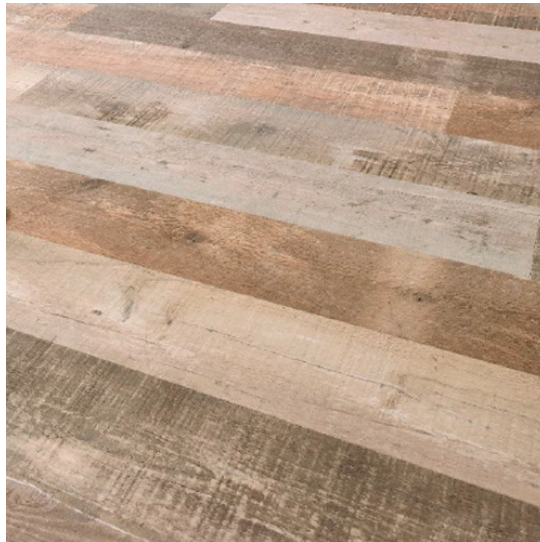

DATOS LOGÍSTICOS

Peso : 7,04 Kgs

Equivalencia : 2,2 M2 por Caja

Cajas por pallet : 55